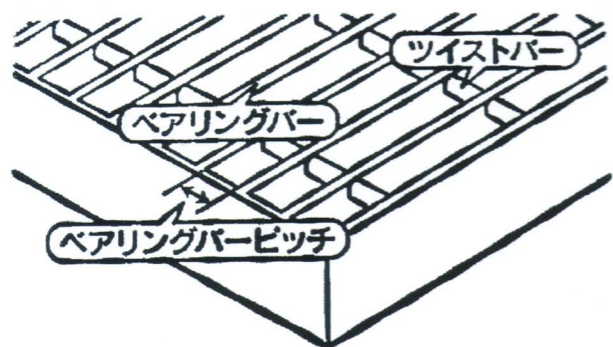

らくチング

●特許出願済み

会社、店舗の敷地内から、
一般家庭まで、側溝の
清掃などに最適です！

女性や、年配の方でも、
簡単に取外しができます。

重いグレーチングも、
ラクラク取り外し！

■キャスター付で、取外し、移動、
はめる作業が簡単にできます

- 本体サイズ
幅・約480mm 高・約1200mm
奥行・約330mm
- 使用可能グレーチング重量・30kg

ベアリングバーピッチ、8.5mm以上の
グレーチング(あら目タイプ)、
重量30kg以内のグレーチングに、
使用可能です。